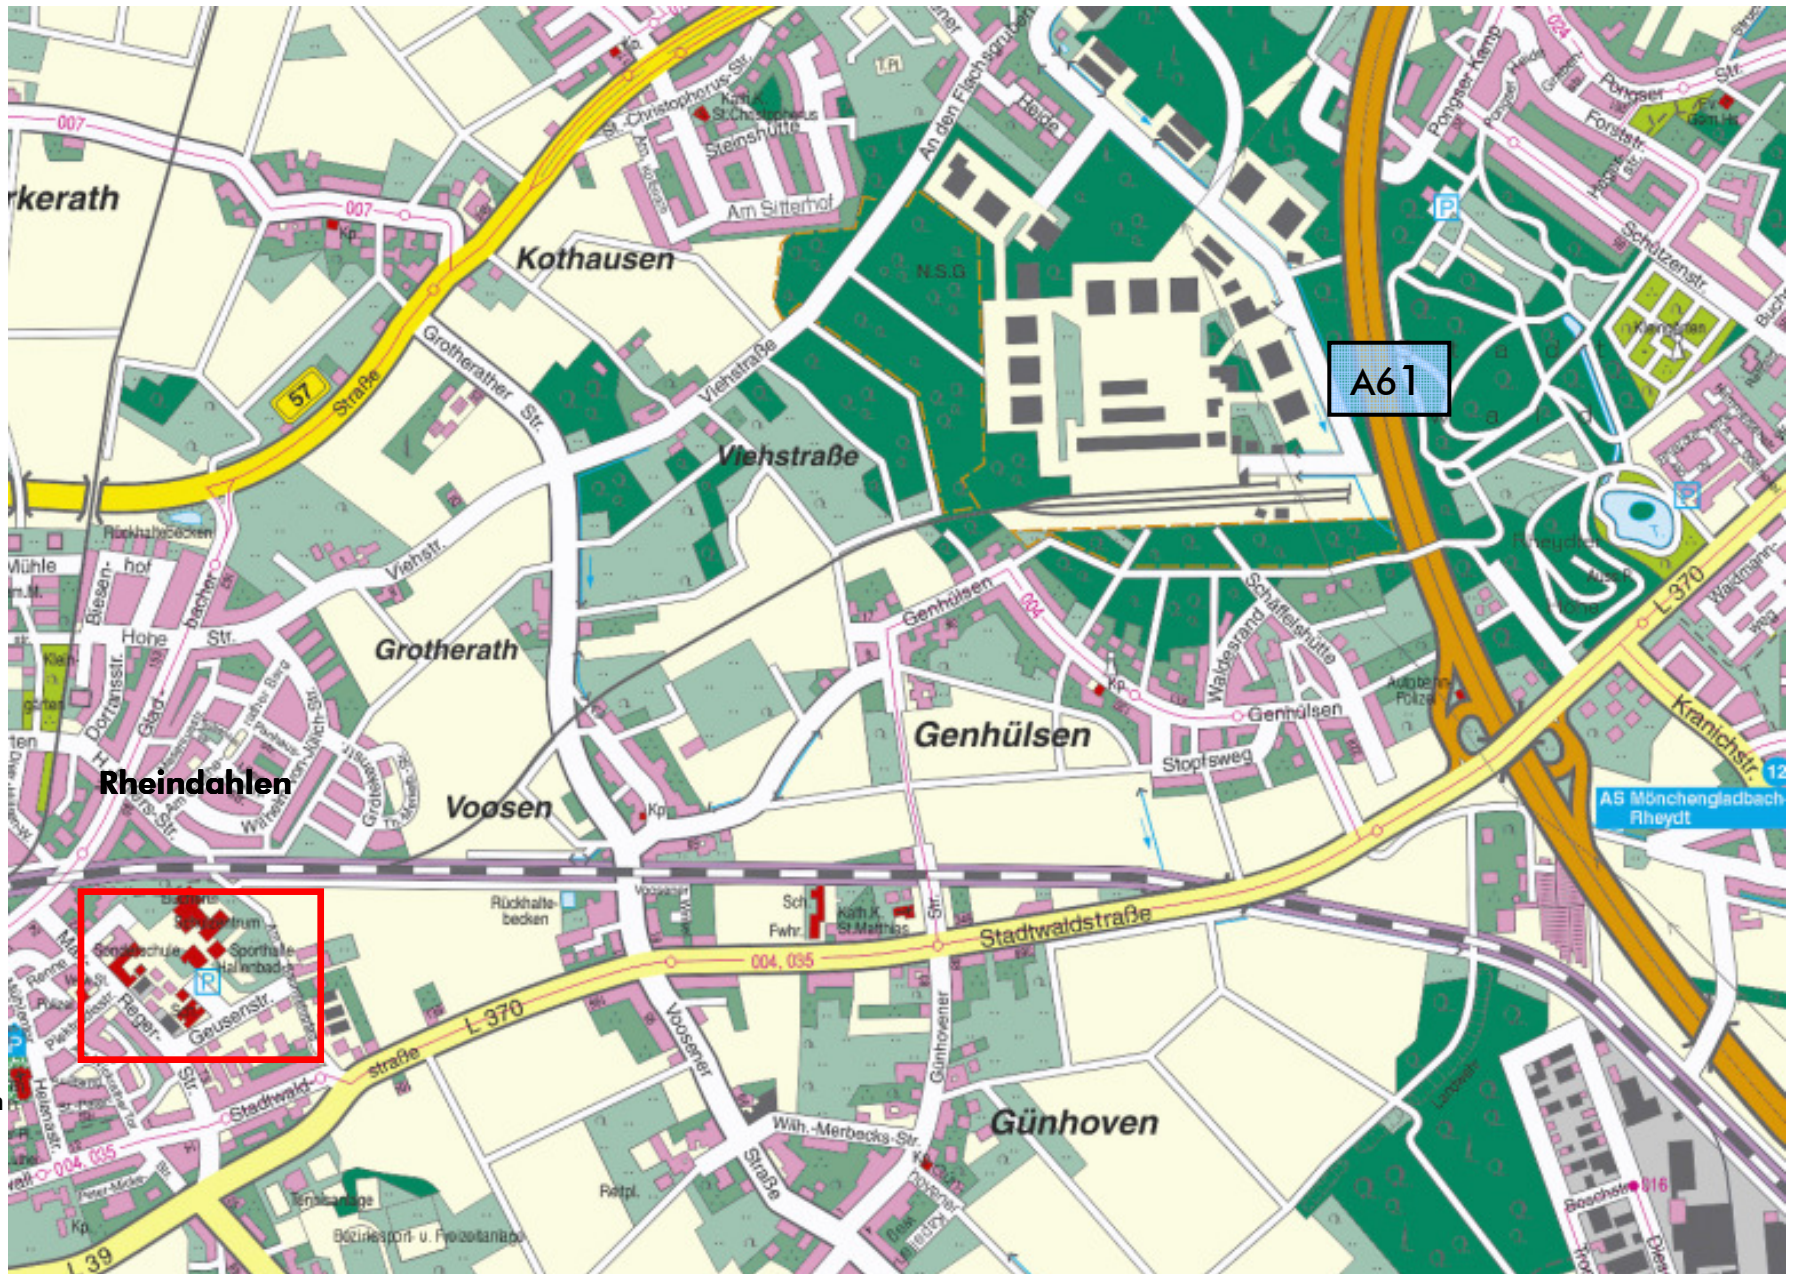

Schützengesellschaft Hehn 1910 e.V.

Städtische
Schießsportanlage
Rheindahlen

Geusenstraße 27
41179 MG

(unter der Turnhalle
des Gymnasium
Rheindahlen)

02161-570870

Anfahrt :

A61
Abfahrt Mönchengladbach-Rheydt
→
Stadtwaldstraße
in Richtung
Rheindahlen
→
Ortseingang
Rheindahlen 2x rechts
abbiegen (Zone 30)
→
Straßenverlauf folgen
→
Parkplatz auf der
rechten Seite

Die Turnhalle ist neben
dem Hallenbad.

Gute Fahrt !

Schießstand
unter der
Turnhalle

Parkplatz